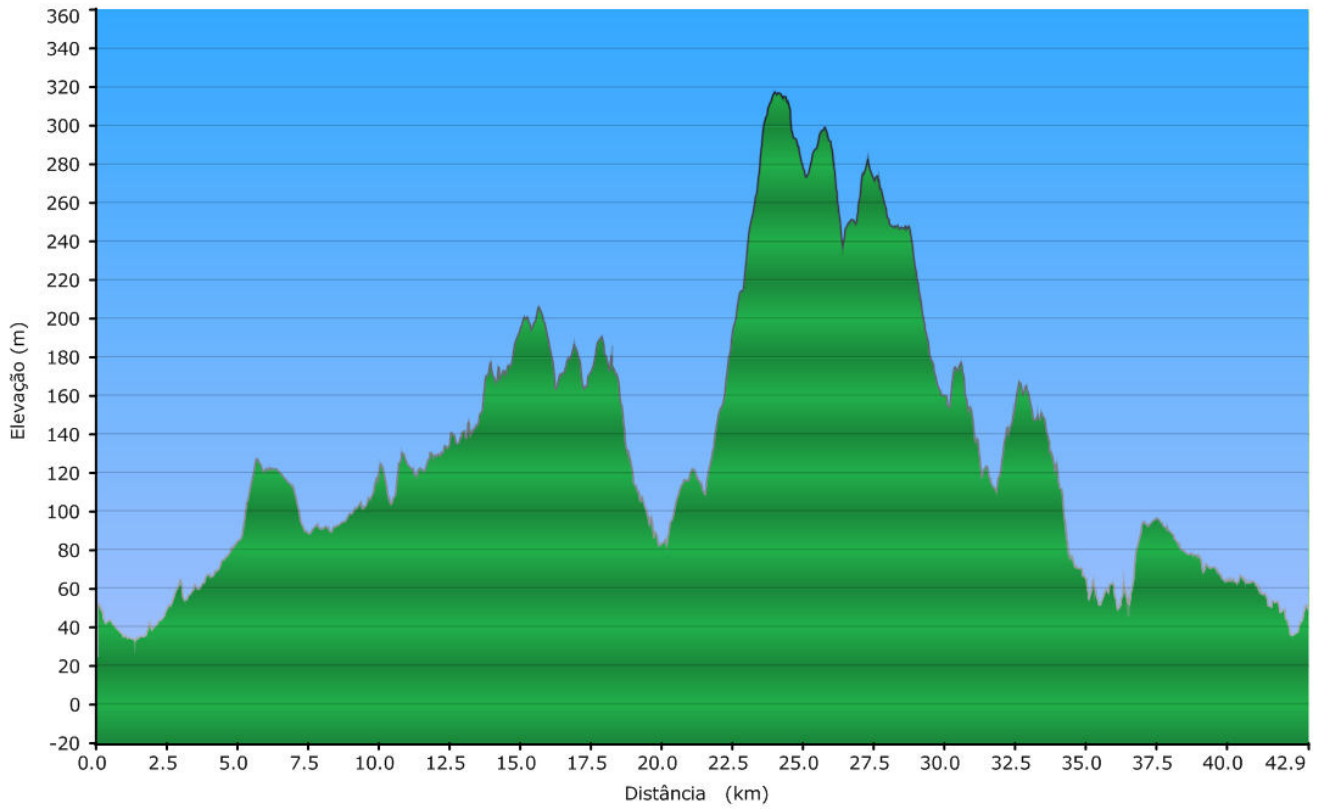

PERCURSO 43KM

PERCURSO 67KM