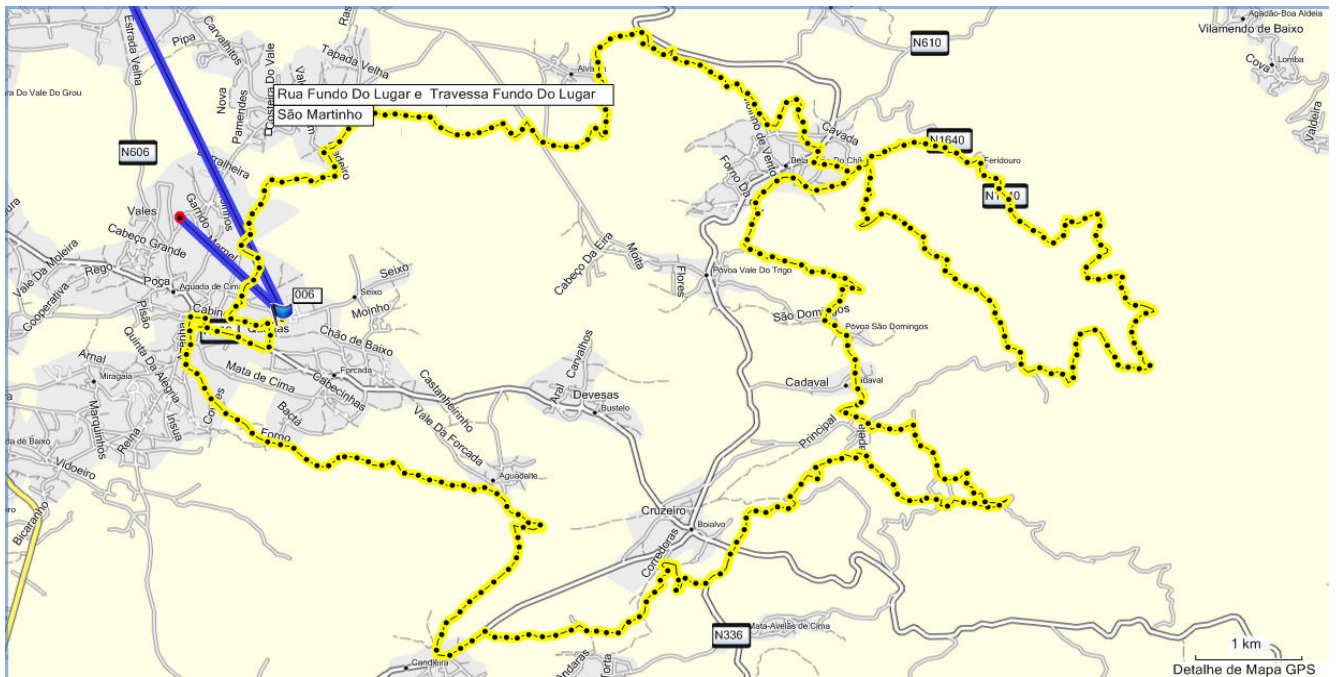

PERCURSO 43KM

PERCURSO 67KM